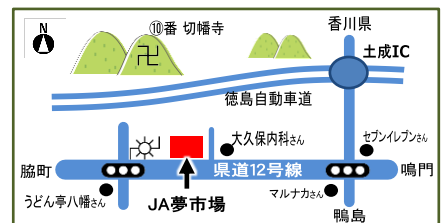

※天候などの都合で、各会員の出荷時期・数量・イベントの内容に変更がある場合がございます