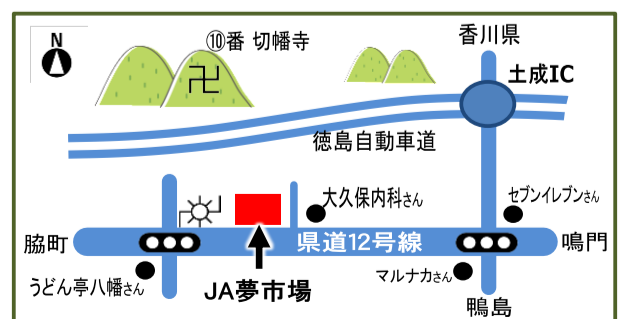

初夏の手仕事
旬を漬けよう!

梅 梅干し・梅ジャム・梅酒など!
らっきょう らっきょう酢も販売しています!

10日(日)
野菜ソムリエによる
旬野菜の試食会!

じゃがいも!
今月は

お楽しみに!

午前10頃より数量限定

17日(日)
父の日企画
**阿波晩茶
プレゼント!**

・午前の部 10時より
・午後の部 2時より
お買物した方にレジにてお渡しします

お買物した方
限定です

・お1人様1本限り
・無くなり次第終了

※イメージ

3日(日)
揚げたこ & ポテト
無料!

午前10頃より数量限定

朝採り
スイートコーン!

今年も地元のとうもろこしが
たくさん店頭
並びます。
甘みたっぷりの
スイートコーン
ぜひご賞味
下さい

毎月第3水曜は
お客様感謝デー!!

6月は20日

『感謝デー』シールを貼っている商品
レジにて**1割引**

23日(土)
揚げたこ & ポテト
無料!

午前10頃より数量限定

〇〇〇 徳島県産杉を使った癒しの産直市 〇〇〇

木のぬくもりを感じながら癒しのひと時とお買物をぜひお楽しみください

e-mail ja_yumeichiba@mild.ocn.ne.jp
HP jayumeichiba.jp

お荷物全国発送します
持込みもOK!!
毎日受け付けております
(※受付午後4時まで)

JA夢市場オリジナルの箱もあります
※有料(80・100・120サイズ)

●営業時間9:00~18:00
●無休(※但し年始・臨時休業除く)
●徳島県阿波市市場町
大野島字野神77-1
☎:0883-36-5332
fax:0883-36-5202