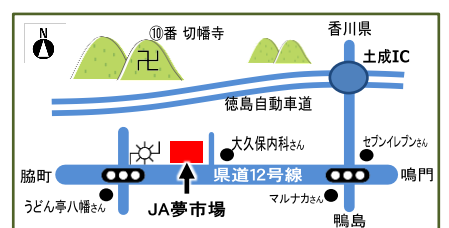

※天候などの都合で、各会員の出荷時期・数量・イベントの内容に変更がある場合がございます