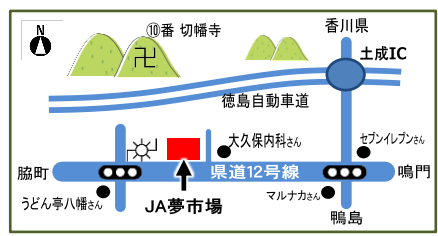

※天候などの都合で、各会員の出荷時期・数量・イベントの内容に変更がある場合がございます